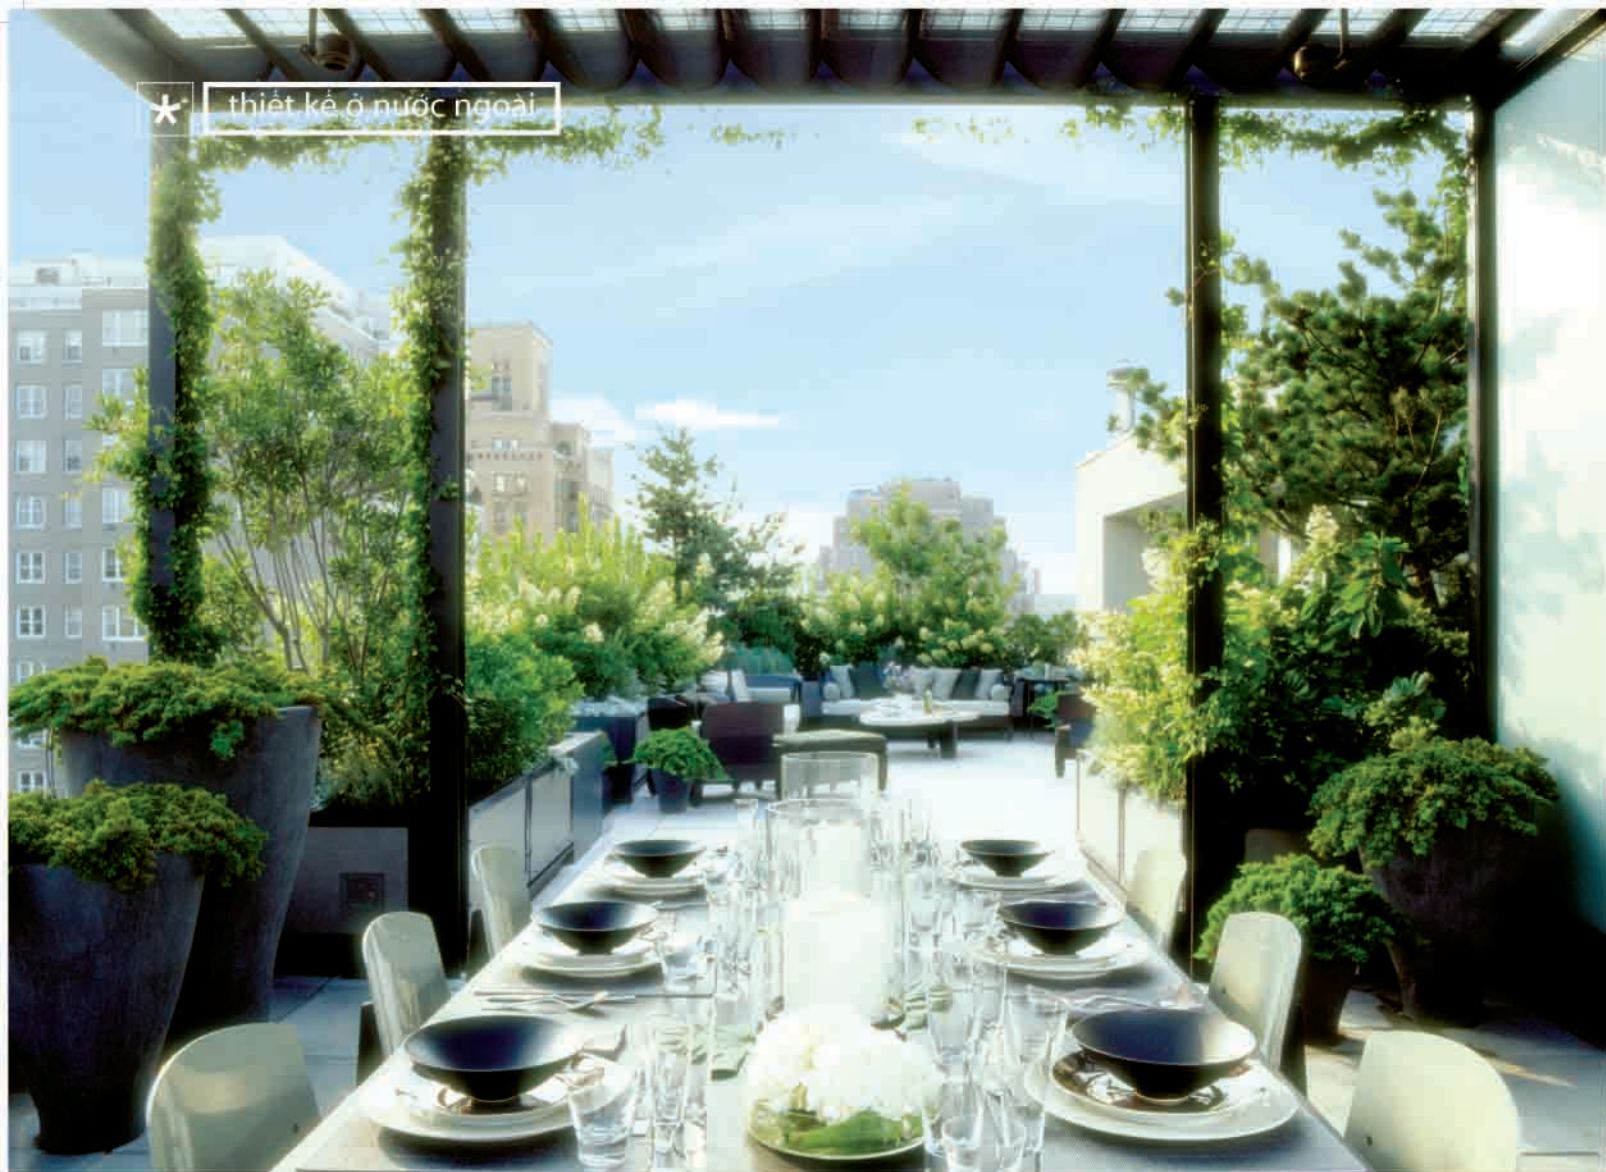

■ BÀI TRUNG CHÁNH

■ ẢNH TƯ LIỆU CỦA SAWYER/BERSON ARCHITECTURE & LANDSCAPE ARCHITECTURE, LLP

Hầu hết các sân thượng tại các tòa nhà chung cư cũ hiện nay đều bị "lãng quên". Việc khai thác những diện tích này, biến chúng thành những không gian sinh hoạt tiện lợi là điều hoàn toàn có thể. Như ví dụ về dự án cải tạo sân thượng cũ thành một terrace xanh tại một khu nhà ở New York mà chúng tôi giới thiệu đến các bạn dưới đây.

► Một góc nhìn toàn cảnh sân thượng - Billy Cunningham

► Nhìn từ một tòa nhà cao tầng bên cạnh - Billy Cunningham

MẶT BẰNG SÂN THƯỢNG - SAWYER BERSON

► Góc nhìn bàn ăn từ phía Tây Bắc - Billy Cunningham

► Bàn ăn đặt dưới giàn dây leo - Billy Cunningham

► Khu vực lounge nhìn từ bàn ăn - Billy Cunningham

GIẢI PHÁP CẢI TẠO SÀN THƯƠNG RỘNG 1.428 BÔ VUÔNG TRÊN MỘT TỌA NHÀ CÓ LỐI KIẾN TRÚC HẬU HIỆN ĐẠI Ở NEW YORK là phá bỏ không gian cũ để mở lối cho một khung kiến trúc hiện đại lấy cảm hứng từ các tác phẩm của KTS người Mỹ Paul Rudolph cũng như các KTS người Pháp Jean Prouvé và Pierre Chareau.

Kết quả của dự án cải tạo này là một sân thượng xanh rất thời trang, một không gian sinh hoạt mang tinh thần thư giãn cao phù hợp với đời sống sinh hoạt đô thị đã được thành hình trên giàn khung sàn bằng thép với các thành phần cơ bản gồm: hồ thủy cảnh, giàn dây leo, những mảng xanh đặt trong các chậu lớn có kết cấu khung thép ngoài, căn bếp mở và cả phòng tắm ngoài trời.